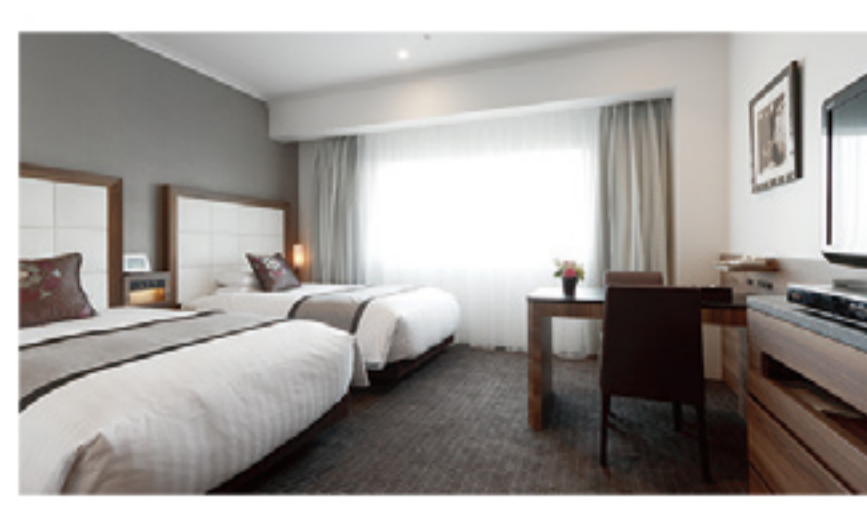

ライフ 株式会社 エース広告 大宮店

お会計時
5%割引

さいたま市大宮区東町2-16
048-658-0018
10:00~19:00
土曜、日曜、祝日

北区

ライフ いつ和 大宮店

着物丸洗い お一人様
3点まで半額
訪問着・小紋・喪服など
4180円→2090円

さいたま市北区宮原町1-854-1
ステラタウン大宮店 2F
048-669-0130
10:00~20:00
無

ライフ パレスホテル大宮